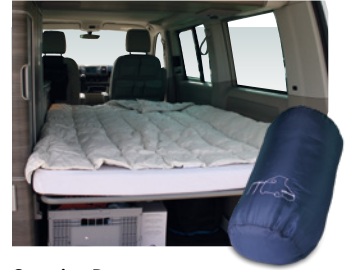

Camping Duvet

Piumino quattro stagioni a regolazione termica con 250 g di fibre climatizzate Outlast e 250 g di pure piume d'anatra. La fibra Outlast regola la temperatura e assicura sonni indisturbati. Il piumino è riponibile nell'apposita borsa salvaspazio in nylon. Dimensioni: 160 x 210 cm, made in Switzerland, lavabile fino a 40 °C.

ZCH-010-162   **CHF 199.-**