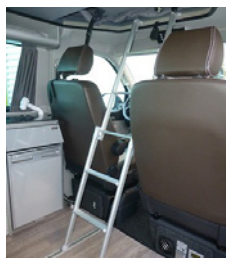

Scala pieghevole in alluminio

Scala pieghevole in alluminio per un comodo accesso al tetto sollevabile. 145 cm di lunghezza, 29 cm di larghezza, ripiegata: 82 cm, carico ammesso fino a 100 kg.

ZCH-015-068

CHF 180.-